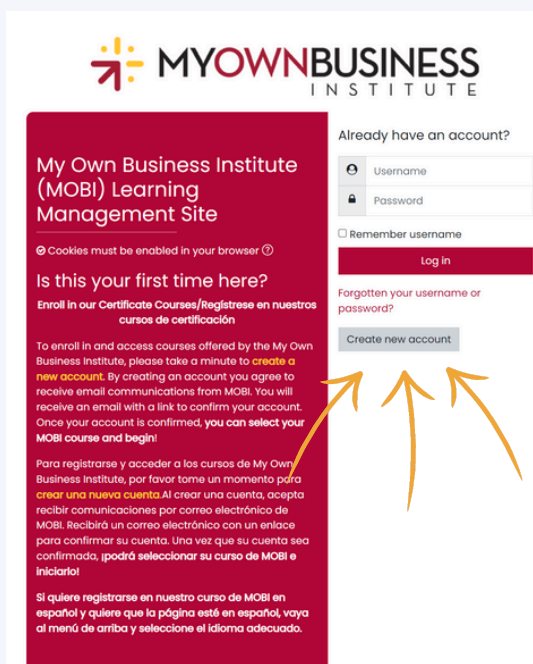

Como Crear una Cuenta Estudiantil MOBI

Visite Nuestro Sitio Web scu.edu/mobiespanol

Haga Clic en CUALQUIERA de estos:

- El Login de Los Cursos
- Enlistate Ahora
- Empieza Cursos Aqui

Haga Clic en:
Crear Una Nueva Cuenta

Luego, haga clic en Create My New Account

Complete La Forma de Inscripción

Confirme su Cuenta

Al hacer clic en el enlace que viene en el correo electrónico de confirmación que recibirá